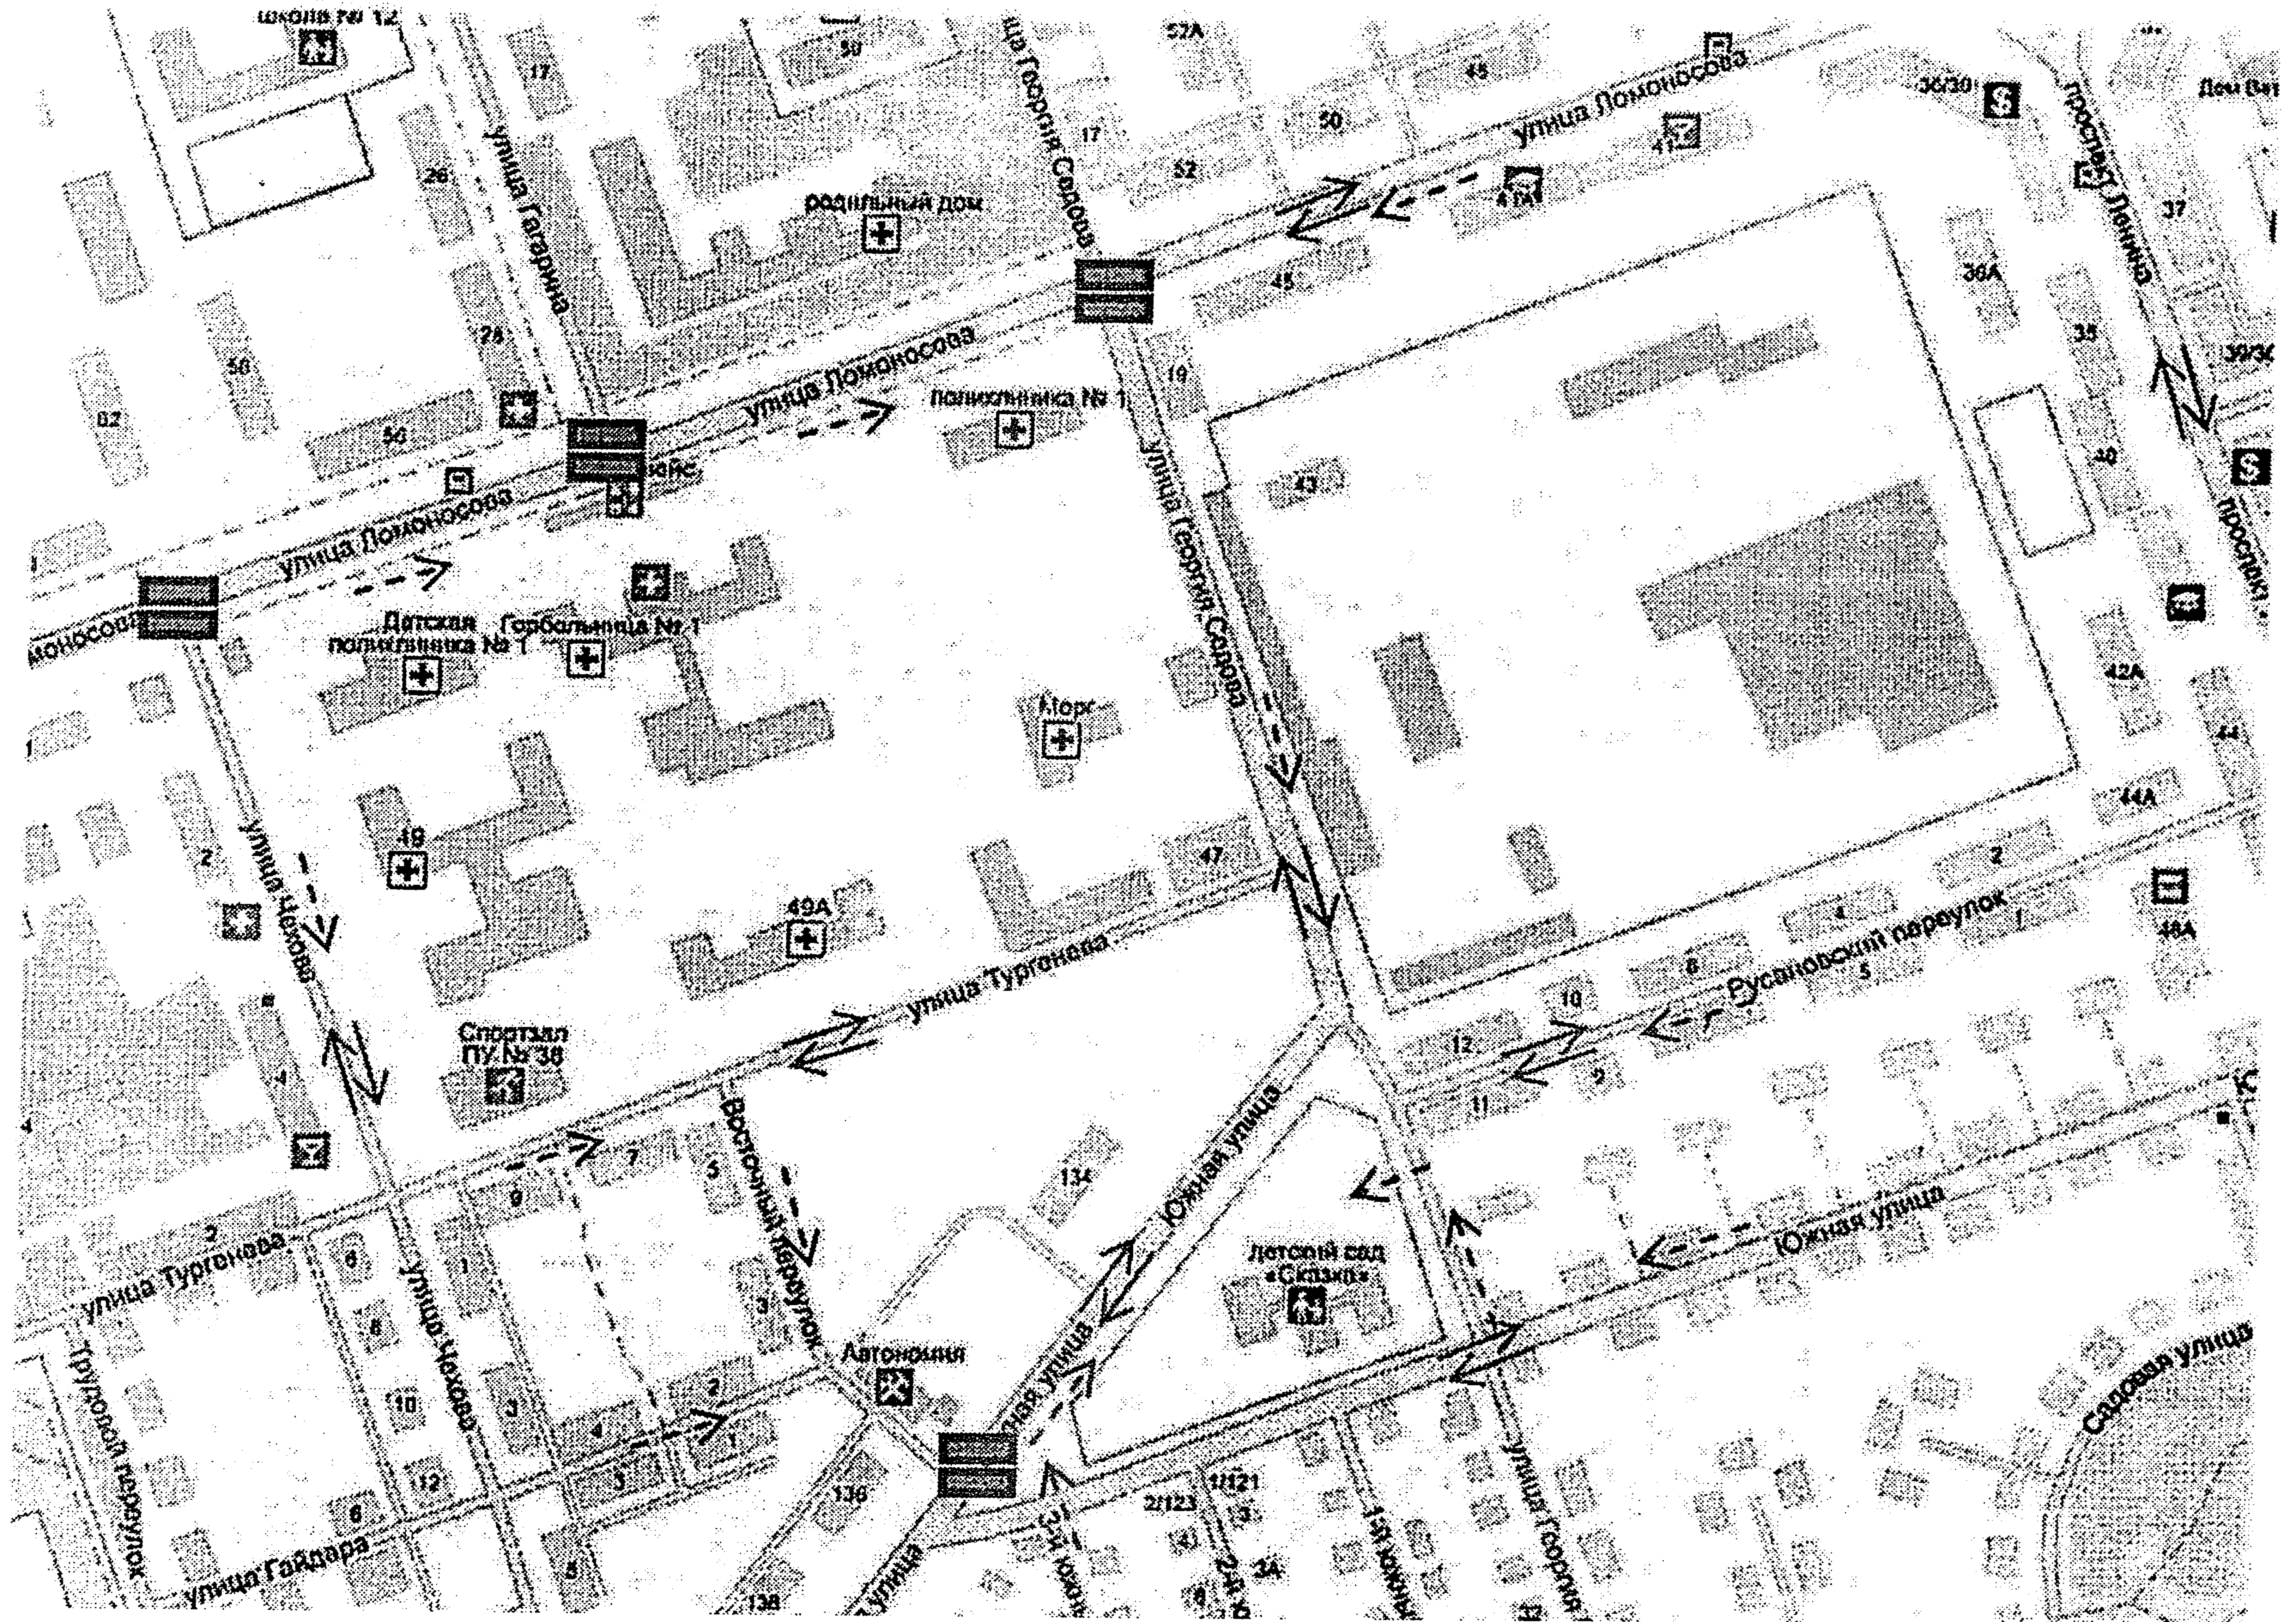

1.1. План-схема

района расположения МБДОУ №27 «Сказка» (1 корпус),

пути движения транспортных средств и детей

Местоположение объекта: ул. Георгия Седова, д.22.

- детский сад «Сказка» - расположение территории МБДОУ № 27 «Сказка», 1 корпус
- жилая застройка
- проезжая часть
- остановка общественного транспорта
- наземный пешеходный переход
- движение транспортных средств
- движение детей в (из) МБДОУ № 27 «Сказка»