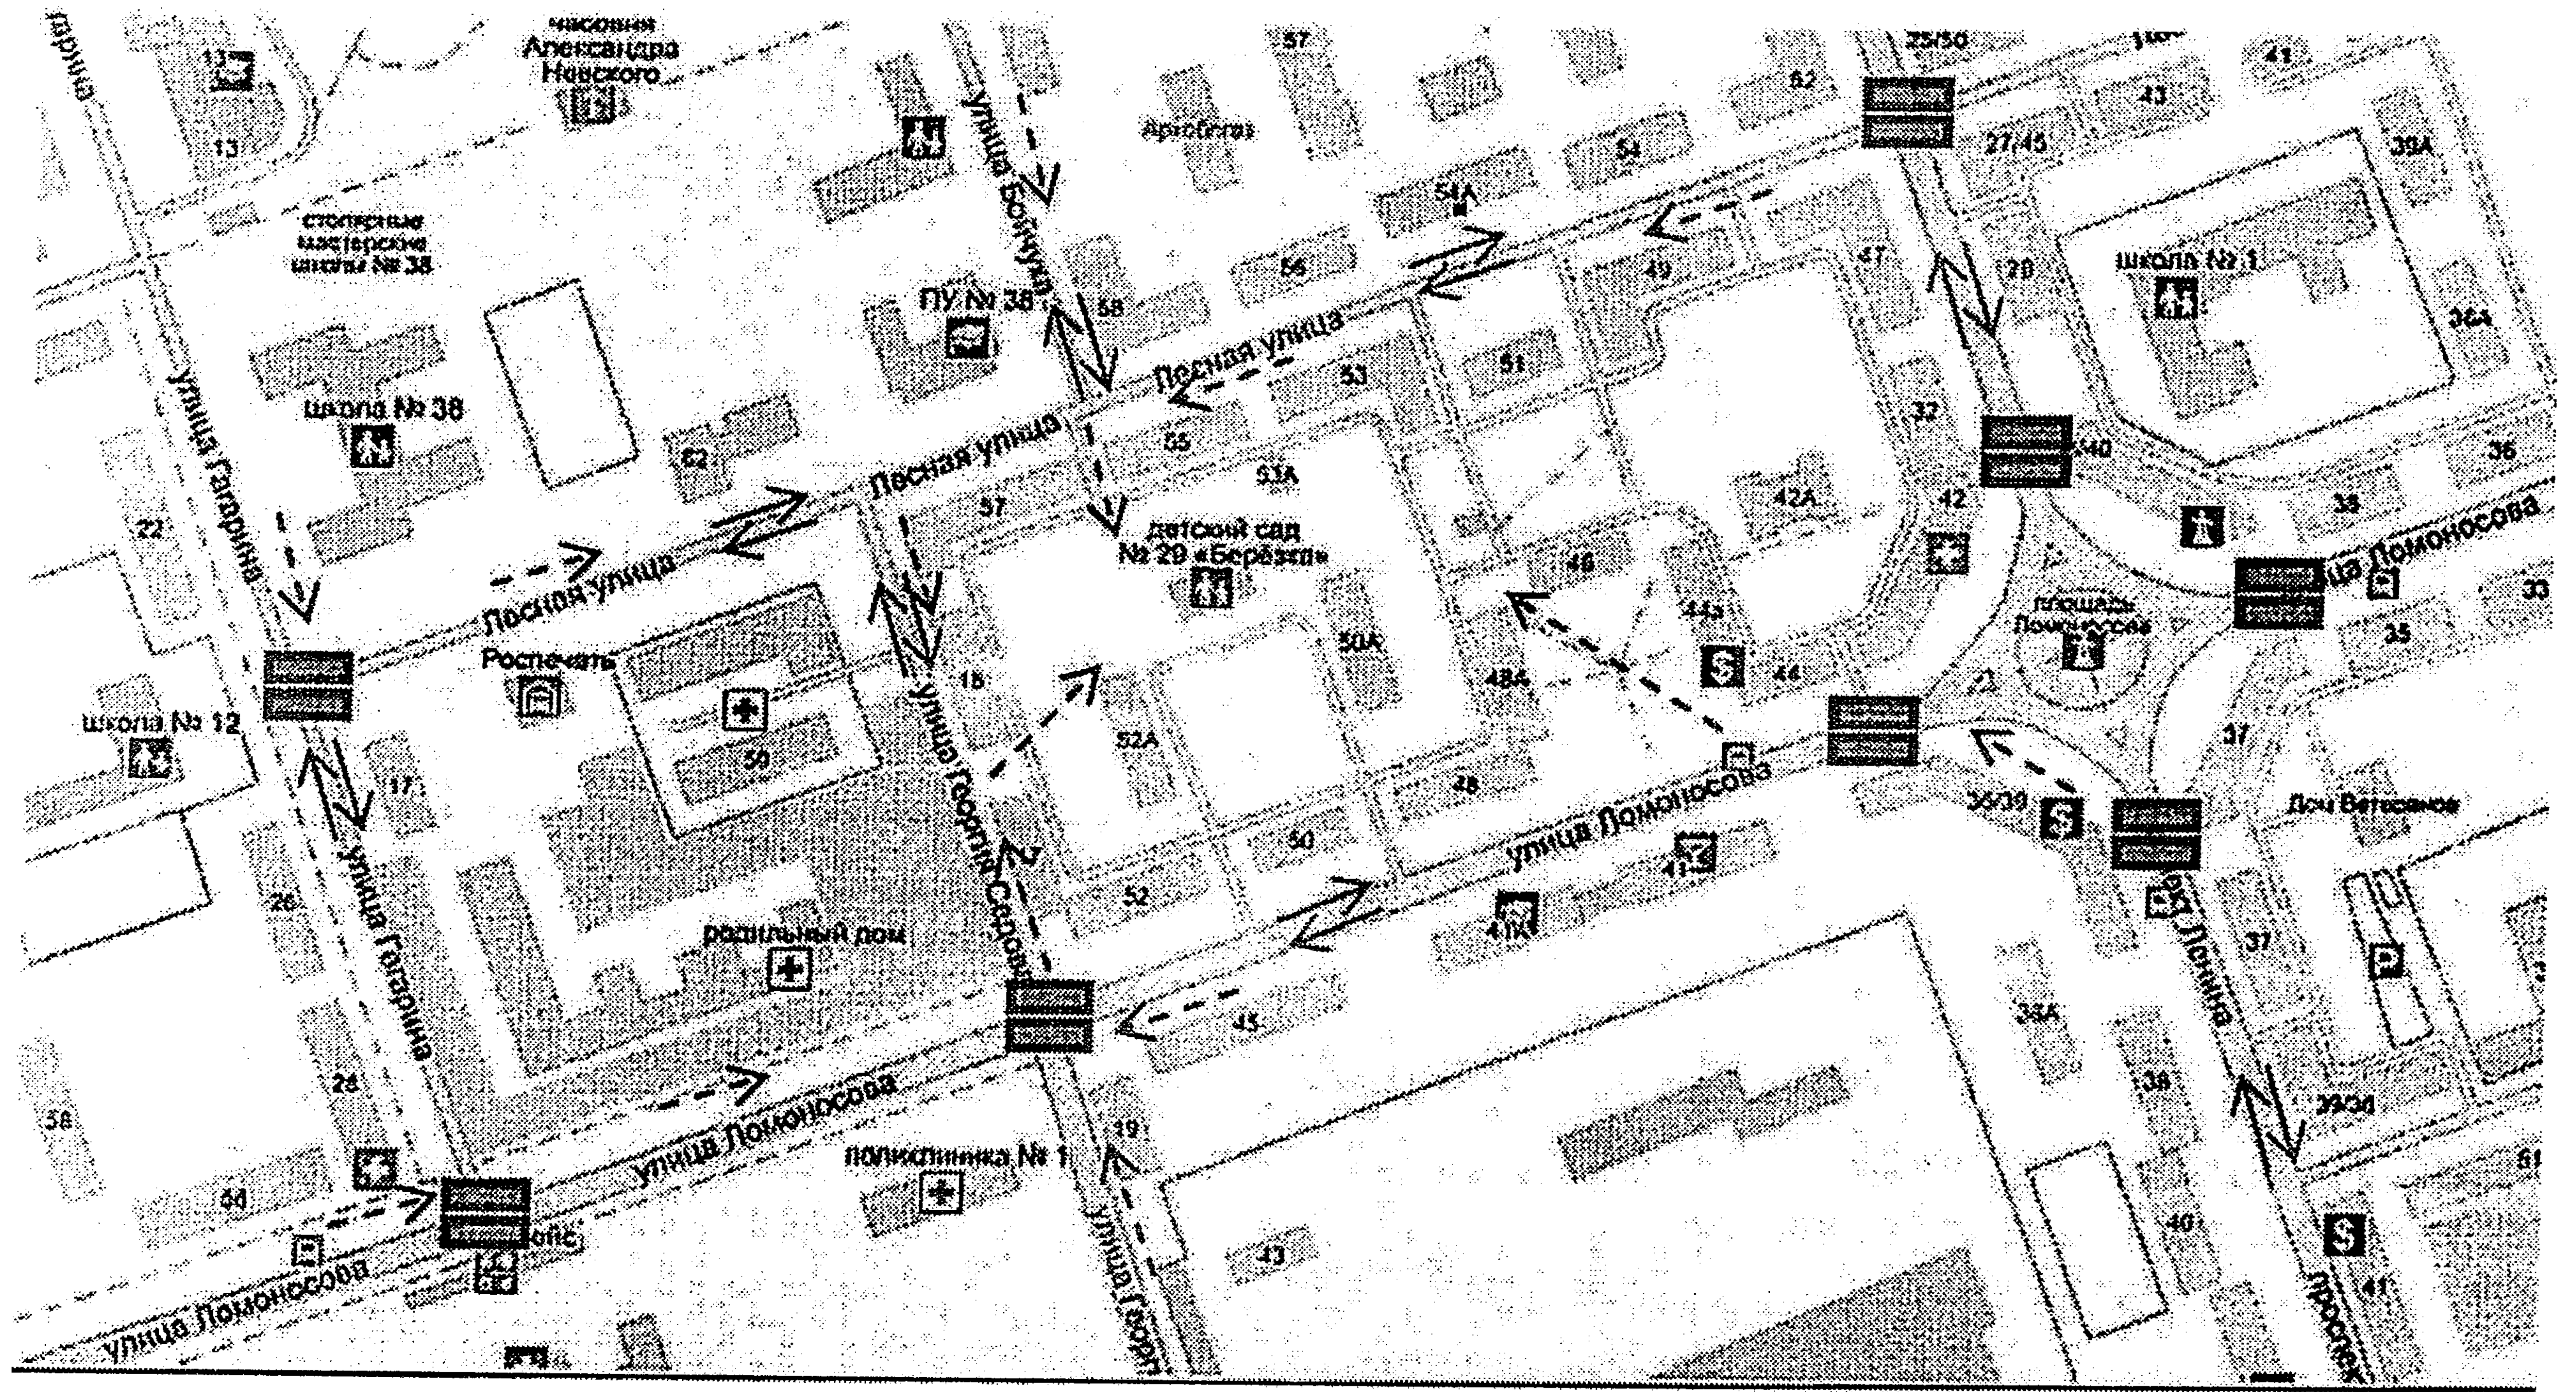

1.1. План-схема

района расположения МБДОУ №27 «Сказка» (1 корпус),

пути движения транспортных средств и детей

Местоположение объекта: ул. Георгия Седова, д.22.

-  детский сад «Сказка» - расположение территории МБДОУ № 27 «Сказка», 1 корпус
-  - жилая застройка
-  - проезжая часть
-  - остановка общественного транспорта
-  - наземный пешеходный переход
-  - движение транспортных средств
-  - движение детей в (из) МБДОУ № 27 «Сказка»

1.2. План-схема

района расположения МБДОУ №27 «Сказка» (2 корпус),

пути движения транспортных средств и детей

Местоположение объекта: ул. Лесная, д.55А.

детский сад
№ 29 «Берёзка»

- расположение территории МБДОУ № 27 «Сказка», 2 корпус